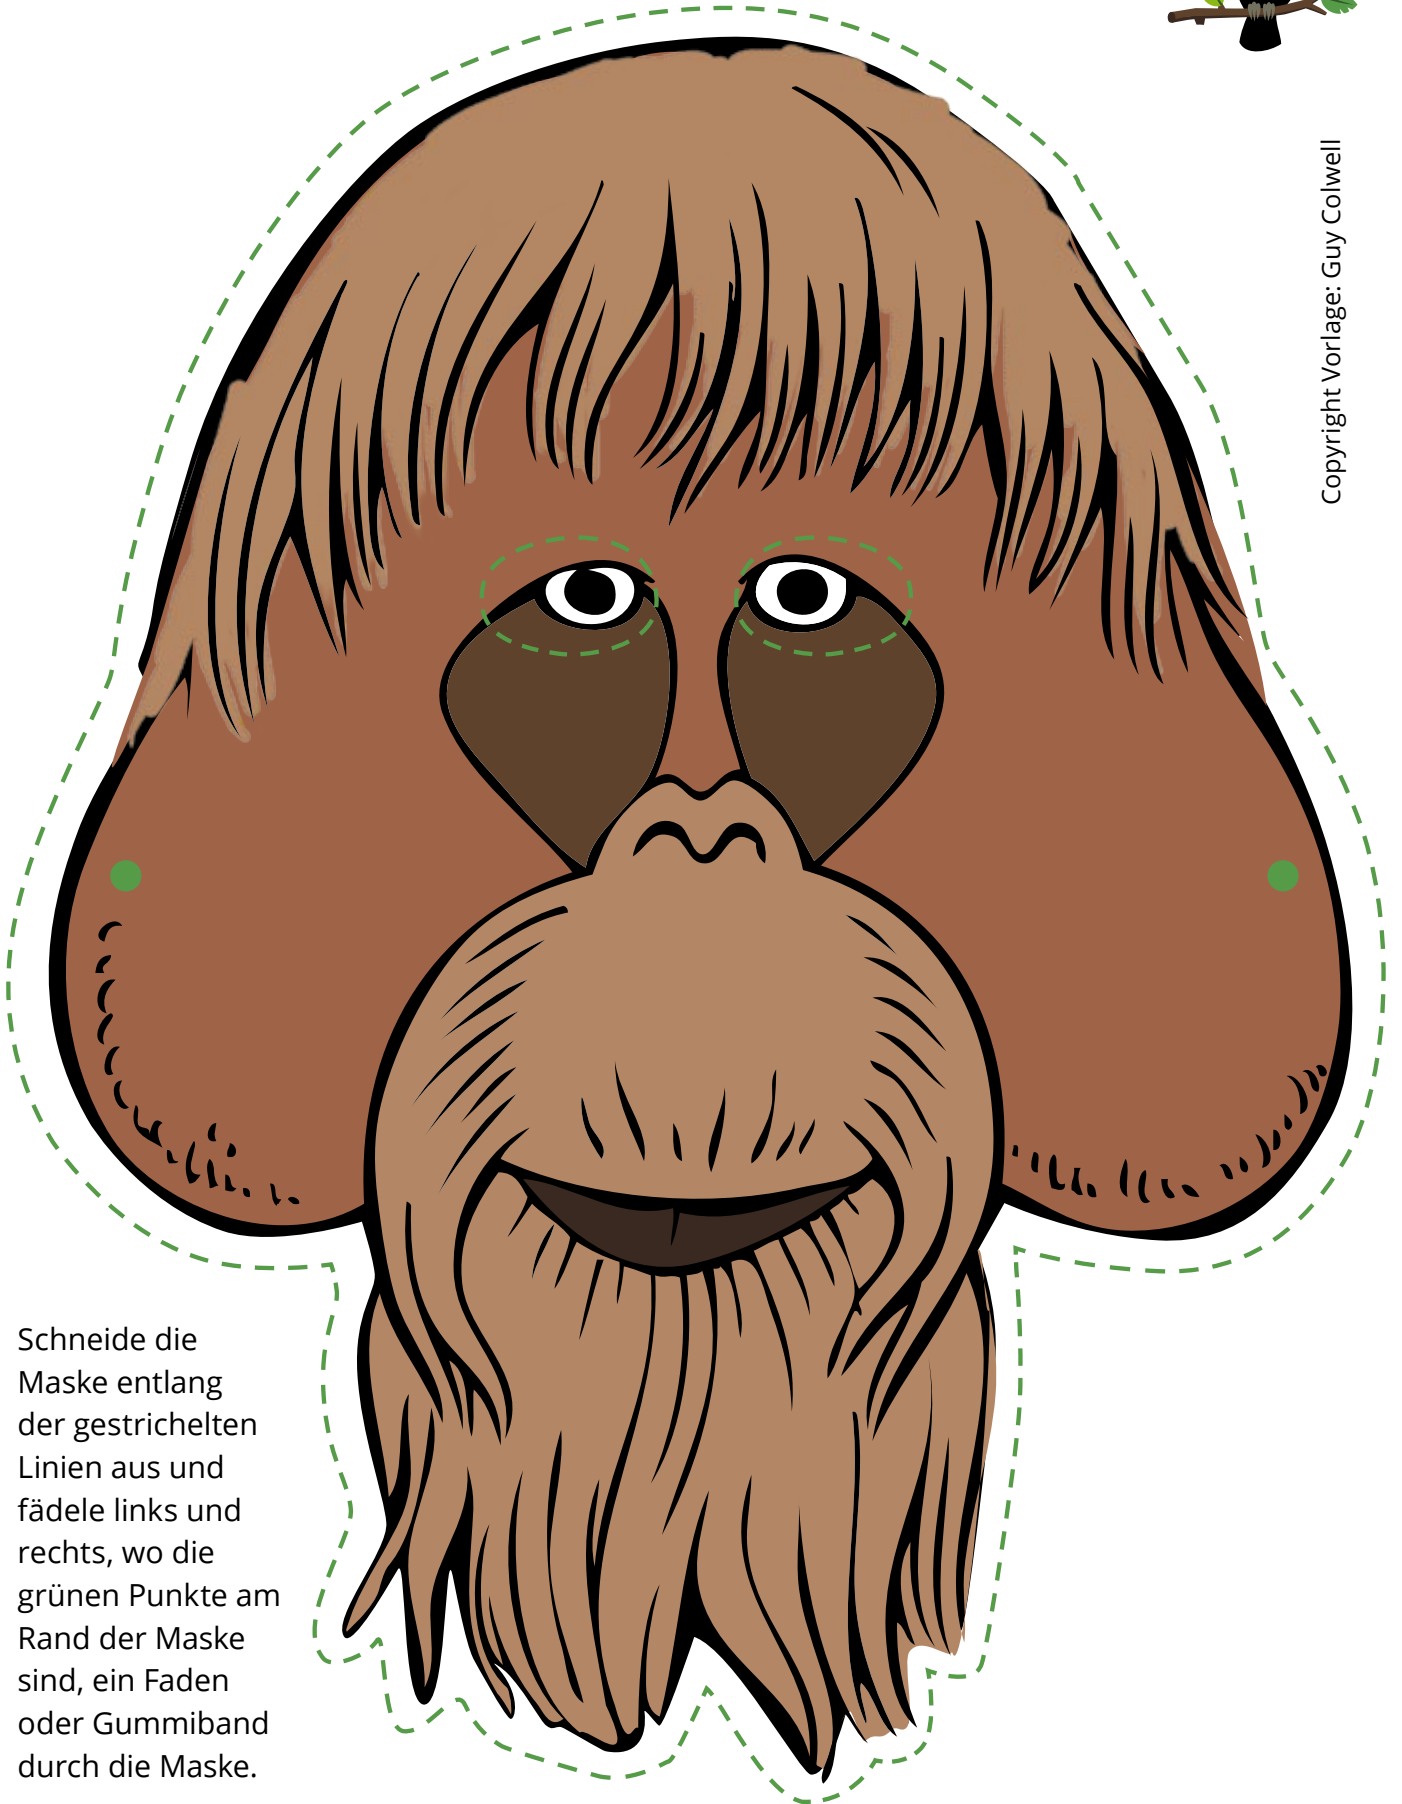

BUNTE ORANG-UTAN-MASKE

Copyright Vorlage: Guy Colwell

Schneide die Maske entlang der gestrichelten Linien aus und fädele links und rechts, wo die grünen Punkte am Rand der Maske sind, ein Faden oder Gummiband durch die Maske.

ALLE FAKTEN ÜBER DEN REGENWALD UND SEINE BEWOHNER FINDEST DU UNTER: WWW.ABENTEUER-REGENWALD.DE